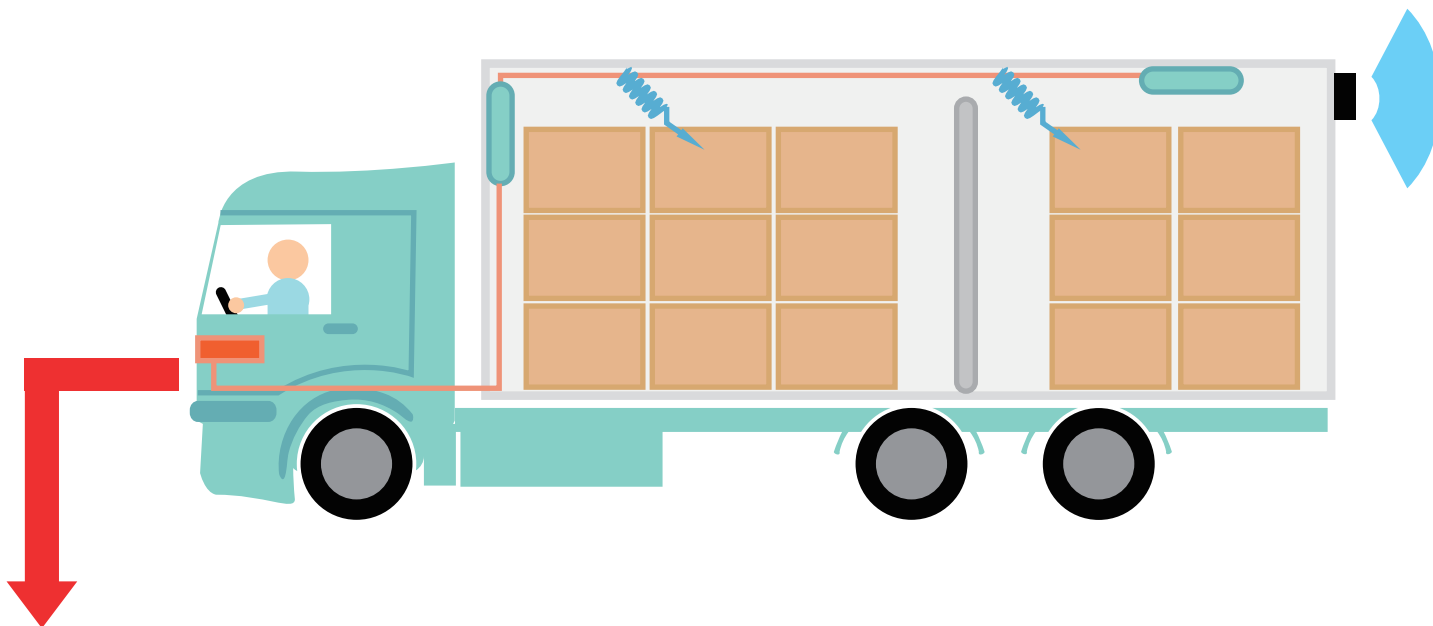

# 冷蔵 / 冷凍輸送のお客様への提案例

お客様のお仕事に応じて  
ヒアリングをさせて頂き  
(こちらからもイメージ例など  
ご提案致します)

お客様のご要望へ  
対応できるか調査

お見積もりの提示

積み込みと同時にサンプル荷物へセンサー  
をセットし、荷卸までを記録します

## メリット

- 荷主の信頼獲得
- 庫内温度設定のノウハウ向上
- 悪質なクレーム対策

ドアが開けられると、警告メッセージを流し  
映像を記録します。  
不意な荷物の盗難を防ぎます。

接触事故が多いバック時は、ギアを入れると  
後方カメラと室内録画(運転操作)へ自動的に  
記録されます。(前方カメラの映像は  
ありません)