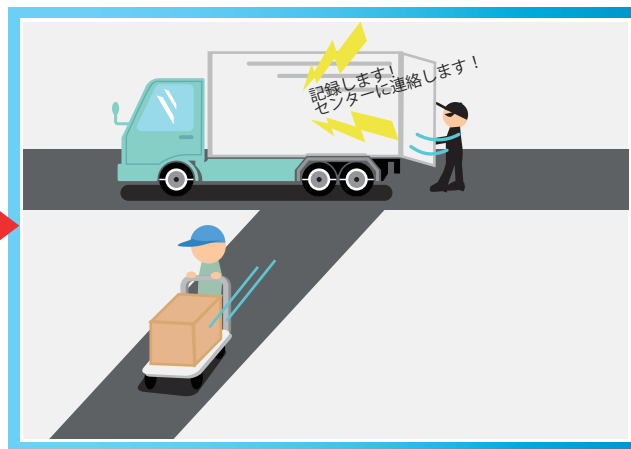

# 冷蔵 / 冷凍輸送のお客様への提案例

お客様のお仕事に応じて  
ヒアリングをさせて頂き  
(こちらからもイメージ例など  
ご提案致します)

お客様のご要望へ  
対応できるか調査

お見積もりの提示

積み込みと同時にサンプル荷物へセンサー  
をセットし、荷卸までを記録します

## メリット

- 荷主の信頼獲得
- 庫内温度設定のノウハウ向上
- 悪質なクレーム対策

ドアが開けられると、警告メッセージを流し  
映像を記録します。  
不意な荷物の盗難を防ぎます。

接触事故が多いバック時は、ギアを入れると  
後方カメラと室内録画(運転操作)へ自動的に  
記録されます。(前方カメラの映像は  
ありません)